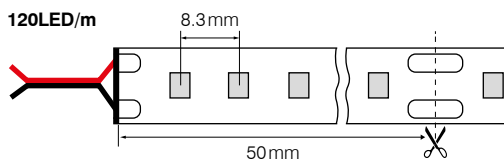

FULL SPECTRUM 3528 LED STRIP

Abmessungen/Dimensions	5000mm
Leuchtmittel/Light source	SMD 3528
Lichtstrom /Luminous Flux	320 – 1900lm/m
Leistung/Wattage	4.8 – 19.2W/m
Anzahl LEDs/LED Qty	60, 120, 180, 228, 240LED/m
IP-Schutzart/IP-Protection	IP20, IP67
Schutzklasse/Protection Class	III

Artikelnummer Article Number	IP IP	LED s/m LED s/m	CRI CRI	Teilungsmaß Cutting unit	Leistung Wattage	PCB Breite PCB Width	Farbe Color	Lichtstrom Luminous Flux
Constant Current Strips								
P3528Y228CF-27	IP20	228LED/m	CRI>96	26,3mm	18W/m	12mm	2700K	1300lm/m
P3528Y228CF-30	IP20	228LED/m	CRI>96	26,3mm	18W/m	12mm	3000K	1400lm/m
P3528Y228CF-40	IP20	228LED/m	CRI>96	26,3mm	18W/m	12mm	4000K	1450lm/m
P3528Y228CF-60	IP20	228LED/m	CRI>96	26,3mm	18W/m	12mm	6000K	1500lm/m
P3528Y120CF-27	IP20	120LED/m	CRI>96	50mm	9.6W/m	10mm	2700K	680lm/m
P3528Y120CF-30	IP20	120LED/m	CRI>96	50mm	9.6W/m	10mm	3000K	700lm/m
P3528Y120CF-40	IP20	120LED/m	CRI>96	50mm	9.6W/m	10mm	4000K	740lm/m
P3528Y120CF-60	IP20	120LED/m	CRI>96	50mm	9.6W/m	10mm	6000K	790lm/m
P3528Z120CF-27	IP67	120LED/m	CRI>96	50mm	9.6W/m	12mm	2700K	660lm/m
P3528Z120CF-30	IP67	120LED/m	CRI>96	50mm	9.6W/m	12mm	3000K	680lm/m
P3528Z120CF-40	IP67	120LED/m	CRI>96	50mm	9.6W/m	12mm	4000K	720lm/m
P3528Z120CF-60	IP67	120LED/m	CRI>96	50mm	9.6W/m	12mm	6000K	770lm/m
P3528Y060CF-27	IP20	60LED/m	CRI>96	100mm	4.8W/m	10mm	2700K	330lm/m
P3528Y060CF-30	IP20	60LED/m	CRI>96	100mm	4.8W/m	10mm	3000K	350lm/m
P3528Y060CF-40	IP20	60LED/m	CRI>96	100mm	4.8W/m	10mm	4000K	370lm/m
P3528Y060CF-60	IP20	60LED/m	CRI>96	100mm	4.8W/m	10mm	6000K	400lm/m
P3528Z060CF-27	IP67	60LED/m	CRI>96	100mm	4.8W/m	12mm	2700K	320lm/m
P3528Z060CF-30	IP67	60LED/m	CRI>96	100mm	4.8W/m	12mm	3000K	340lm/m
P3528Z060CF-40	IP67	60LED/m	CRI>96	100mm	4.8W/m	12mm	4000K	360lm/m
P3528Z060CF-60	IP67	60LED/m	CRI>96	100mm	4.8W/m	12mm	6000K	390lm/m