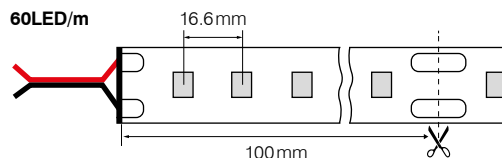

FULL SPECTRUM 3528 LED STRIP

Abmessungen/Dimensions	5000mm
Leuchtmittel/Light source	SMD 3528
Lichtstrom /Luminous Flux	320 – 1900lm/m
Leistung/Wattage	4.8 – 19.2W/m
Anzahl LEDs/LED Qty	60, 120, 180, 228, 240LED/m
IP-Schutzart/IP-Protection	IP20, IP67
Schutzklasse/Protection Class	III

Artikelnummer Article Number	IP IP	LED s/m LED s/m	CRI CRI	Teilungsmaß Cutting unit	Leistung Wattage	PCB Breite PCB Width	Farbe Color	Lichtstrom Luminous Flux
Constant Current Strips								
P3528Y228CF-27	IP20	228LED/m	CRI>96	26,3mm	18W/m	12mm	2700K	1300lm/m
P3528Y228CF-30	IP20	228LED/m	CRI>96	26,3mm	18W/m	12mm	3000K	1400lm/m
P3528Y228CF-40	IP20	228LED/m	CRI>96	26,3mm	18W/m	12mm	4000K	1450lm/m
P3528Y228CF-60	IP20	228LED/m	CRI>96	26,3mm	18W/m	12mm	6000K	1500lm/m
P3528Y120CF-27	IP20	120LED/m	CRI>96	50mm	9.6W/m	10mm	2700K	680lm/m
P3528Y120CF-30	IP20	120LED/m	CRI>96	50mm	9.6W/m	10mm	3000K	700lm/m
P3528Y120CF-40	IP20	120LED/m	CRI>96	50mm	9.6W/m	10mm	4000K	740lm/m
P3528Y120CF-60	IP20	120LED/m	CRI>96	50mm	9.6W/m	10mm	6000K	790lm/m
P3528Z120CF-27	IP67	120LED/m	CRI>96	50mm	9.6W/m	12mm	2700K	660lm/m
P3528Z120CF-30	IP67	120LED/m	CRI>96	50mm	9.6W/m	12mm	3000K	680lm/m
P3528Z120CF-40	IP67	120LED/m	CRI>96	50mm	9.6W/m	12mm	4000K	720lm/m
P3528Z120CF-60	IP67	120LED/m	CRI>96	50mm	9.6W/m	12mm	6000K	770lm/m
P3528Y060CF-27	IP20	60LED/m	CRI>96	100mm	4.8W/m	10mm	2700K	330lm/m
P3528Y060CF-30	IP20	60LED/m	CRI>96	100mm	4.8W/m	10mm	3000K	350lm/m
P3528Y060CF-40	IP20	60LED/m	CRI>96	100mm	4.8W/m	10mm	4000K	370lm/m
P3528Y060CF-60	IP20	60LED/m	CRI>96	100mm	4.8W/m	10mm	6000K	400lm/m
P3528Z060CF-27	IP67	60LED/m	CRI>96	100mm	4.8W/m	12mm	2700K	320lm/m
P3528Z060CF-30	IP67	60LED/m	CRI>96	100mm	4.8W/m	12mm	3000K	340lm/m
P3528Z060CF-40	IP67	60LED/m	CRI>96	100mm	4.8W/m	12mm	4000K	360lm/m
P3528Z060CF-60	IP67	60LED/m	CRI>96	100mm	4.8W/m	12mm	6000K	390lm/m