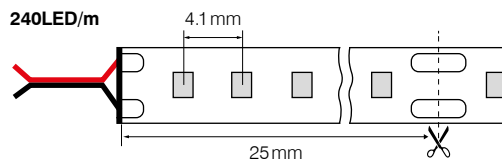

FULL SPECTRUM 3528 LED STRIP

Abmessungen/Dimensions	5000mm
Leuchtmittel/Light source	SMD 3528
Lichtstrom /Luminous Flux	320 – 1900lm/m
Leistung/Wattage	4.8 – 19.2W/m
Anzahl LEDs/LED Qty	60, 120, 180, 228, 240LED/m
IP-Schutzart/IP-Protection	IP20, IP67
Schutzklasse/Protection Class	III

Artikelnummer Article Number	IP IP	LED s/m LED s/m	CRI CRI	Teilungsmaß Cutting unit	Leistung Wattage	PCB Breite PCB Width	Farbe Color	Lichtstrom Luminous Flux
Constant Current Strips								
P3528Y228CF-27	IP20	228LED/m	CRI>96	26,3mm	18W/m	12mm	2700K	1300lm/m
P3528Y228CF-30	IP20	228LED/m	CRI>96	26,3mm	18W/m	12mm	3000K	1400lm/m
P3528Y228CF-40	IP20	228LED/m	CRI>96	26,3mm	18W/m	12mm	4000K	1450lm/m
P3528Y228CF-60	IP20	228LED/m	CRI>96	26,3mm	18W/m	12mm	6000K	1500lm/m
P3528Y120CF-27	IP20	120LED/m	CRI>96	50mm	9.6W/m	10mm	2700K	680lm/m
P3528Y120CF-30	IP20	120LED/m	CRI>96	50mm	9.6W/m	10mm	3000K	700lm/m
P3528Y120CF-40	IP20	120LED/m	CRI>96	50mm	9.6W/m	10mm	4000K	740lm/m
P3528Y120CF-60	IP20	120LED/m	CRI>96	50mm	9.6W/m	10mm	6000K	790lm/m
P3528Z120CF-27	IP67	120LED/m	CRI>96	50mm	9.6W/m	12mm	2700K	660lm/m
P3528Z120CF-30	IP67	120LED/m	CRI>96	50mm	9.6W/m	12mm	3000K	680lm/m
P3528Z120CF-40	IP67	120LED/m	CRI>96	50mm	9.6W/m	12mm	4000K	720lm/m
P3528Z120CF-60	IP67	120LED/m	CRI>96	50mm	9.6W/m	12mm	6000K	770lm/m
P3528Y060CF-27	IP20	60LED/m	CRI>96	100mm	4.8W/m	10mm	2700K	330lm/m
P3528Y060CF-30	IP20	60LED/m	CRI>96	100mm	4.8W/m	10mm	3000K	350lm/m
P3528Y060CF-40	IP20	60LED/m	CRI>96	100mm	4.8W/m	10mm	4000K	370lm/m
P3528Y060CF-60	IP20	60LED/m	CRI>96	100mm	4.8W/m	10mm	6000K	400lm/m
P3528Z060CF-27	IP67	60LED/m	CRI>96	100mm	4.8W/m	12mm	2700K	320lm/m
P3528Z060CF-30	IP67	60LED/m	CRI>96	100mm	4.8W/m	12mm	3000K	340lm/m
P3528Z060CF-40	IP67	60LED/m	CRI>96	100mm	4.8W/m	12mm	4000K	360lm/m
P3528Z060CF-60	IP67	60LED/m	CRI>96	100mm	4.8W/m	12mm	6000K	390lm/m