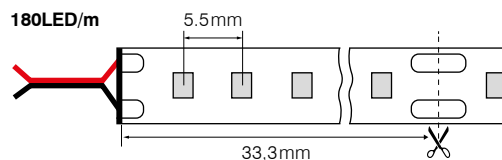

FULL SPECTRUM 3528 LED STRIP

Abmessungen/Dimensions	5000mm
Leuchtmittel/Light source	SMD 3528
Lichtstrom /Luminous Flux	320 – 1900lm/m
Leistung/Wattage	4.8 – 19.2W/m
Anzahl LEDs/LED Qty	60, 120, 180, 228, 240LED/m
IP-Schutzart/IP-Protection	IP20, IP67
Schutzklasse/Protection Class	III

Artikelnummer Article Number	IP IP	LED s/m LED s/m	CRI CRI	Teilungsmaß Cutting unit	Leistung Wattage	PCB Breite PCB Width	Farbe Color	Lichtstrom Luminous Flux
Constant Current Strips								
P3528Y228CF-27	IP20	228LED/m	CRI>96	26,3mm	18W/m	12mm	2700K	1300lm/m
P3528Y228CF-30	IP20	228LED/m	CRI>96	26,3mm	18W/m	12mm	3000K	1400lm/m
P3528Y228CF-40	IP20	228LED/m	CRI>96	26,3mm	18W/m	12mm	4000K	1450lm/m
P3528Y228CF-60	IP20	228LED/m	CRI>96	26,3mm	18W/m	12mm	6000K	1500lm/m
P3528Y120CF-27	IP20	120LED/m	CRI>96	50mm	9.6W/m	10mm	2700K	680lm/m
P3528Y120CF-30	IP20	120LED/m	CRI>96	50mm	9.6W/m	10mm	3000K	700lm/m
P3528Y120CF-40	IP20	120LED/m	CRI>96	50mm	9.6W/m	10mm	4000K	740lm/m
P3528Y120CF-60	IP20	120LED/m	CRI>96	50mm	9.6W/m	10mm	6000K	790lm/m
P3528Z120CF-27	IP67	120LED/m	CRI>96	50mm	9.6W/m	12mm	2700K	660lm/m
P3528Z120CF-30	IP67	120LED/m	CRI>96	50mm	9.6W/m	12mm	3000K	680lm/m
P3528Z120CF-40	IP67	120LED/m	CRI>96	50mm	9.6W/m	12mm	4000K	720lm/m
P3528Z120CF-60	IP67	120LED/m	CRI>96	50mm	9.6W/m	12mm	6000K	770lm/m
P3528Y060CF-27	IP20	60LED/m	CRI>96	100mm	4.8W/m	10mm	2700K	330lm/m
P3528Y060CF-30	IP20	60LED/m	CRI>96	100mm	4.8W/m	10mm	3000K	350lm/m
P3528Y060CF-40	IP20	60LED/m	CRI>96	100mm	4.8W/m	10mm	4000K	370lm/m
P3528Y060CF-60	IP20	60LED/m	CRI>96	100mm	4.8W/m	10mm	6000K	400lm/m
P3528Z060CF-27	IP67	60LED/m	CRI>96	100mm	4.8W/m	12mm	2700K	320lm/m
P3528Z060CF-30	IP67	60LED/m	CRI>96	100mm	4.8W/m	12mm	3000K	340lm/m
P3528Z060CF-40	IP67	60LED/m	CRI>96	100mm	4.8W/m	12mm	4000K	360lm/m
P3528Z060CF-60	IP67	60LED/m	CRI>96	100mm	4.8W/m	12mm	6000K	390lm/m