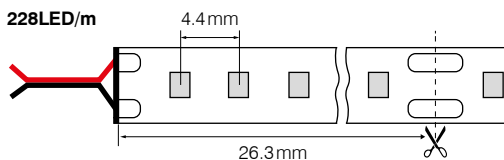

FULL SPECTRUM 3528 LED STRIP

Abmessungen/Dimensions	5000mm
Leuchtmittel/Light source	SMD 3528
Lichtstrom /Luminous Flux	320 – 1900lm/m
Leistung/Wattage	4.8 – 19.2W/m
Anzahl LEDs/LED Qty	60, 120, 180, 228, 240LED/m
IP-Schutzart/IP-Protection	IP20, IP67
Schutzklasse/Protection Class	III

Artikelnummer Article Number	IP IP	LED s/m LED s/m	CRI CRI	Teilungsmaß Cutting unit	Leistung Wattage	PCB Breite PCB Width	Farbe Color	Lichtstrom Luminous Flux
Constant Current Strips								
P3528Y228CF-27	IP20	228LED/m	CRI>96	26,3mm	18W/m	12mm	2700K	1300lm/m
P3528Y228CF-30	IP20	228LED/m	CRI>96	26,3mm	18W/m	12mm	3000K	1400lm/m
P3528Y228CF-40	IP20	228LED/m	CRI>96	26,3mm	18W/m	12mm	4000K	1450lm/m
P3528Y228CF-60	IP20	228LED/m	CRI>96	26,3mm	18W/m	12mm	6000K	1500lm/m
P3528Y120CF-27	IP20	120LED/m	CRI>96	50mm	9.6W/m	10mm	2700K	680lm/m
P3528Y120CF-30	IP20	120LED/m	CRI>96	50mm	9.6W/m	10mm	3000K	700lm/m
P3528Y120CF-40	IP20	120LED/m	CRI>96	50mm	9.6W/m	10mm	4000K	740lm/m
P3528Y120CF-60	IP20	120LED/m	CRI>96	50mm	9.6W/m	10mm	6000K	790lm/m
P3528Z120CF-27	IP67	120LED/m	CRI>96	50mm	9.6W/m	12mm	2700K	660lm/m
P3528Z120CF-30	IP67	120LED/m	CRI>96	50mm	9.6W/m	12mm	3000K	680lm/m
P3528Z120CF-40	IP67	120LED/m	CRI>96	50mm	9.6W/m	12mm	4000K	720lm/m
P3528Z120CF-60	IP67	120LED/m	CRI>96	50mm	9.6W/m	12mm	6000K	770lm/m
P3528Y060CF-27	IP20	60LED/m	CRI>96	100mm	4.8W/m	10mm	2700K	330lm/m
P3528Y060CF-30	IP20	60LED/m	CRI>96	100mm	4.8W/m	10mm	3000K	350lm/m
P3528Y060CF-40	IP20	60LED/m	CRI>96	100mm	4.8W/m	10mm	4000K	370lm/m
P3528Y060CF-60	IP20	60LED/m	CRI>96	100mm	4.8W/m	10mm	6000K	400lm/m
P3528Z060CF-27	IP67	60LED/m	CRI>96	100mm	4.8W/m	12mm	2700K	320lm/m
P3528Z060CF-30	IP67	60LED/m	CRI>96	100mm	4.8W/m	12mm	3000K	340lm/m
P3528Z060CF-40	IP67	60LED/m	CRI>96	100mm	4.8W/m	12mm	4000K	360lm/m
P3528Z060CF-60	IP67	60LED/m	CRI>96	100mm	4.8W/m	12mm	6000K	390lm/m